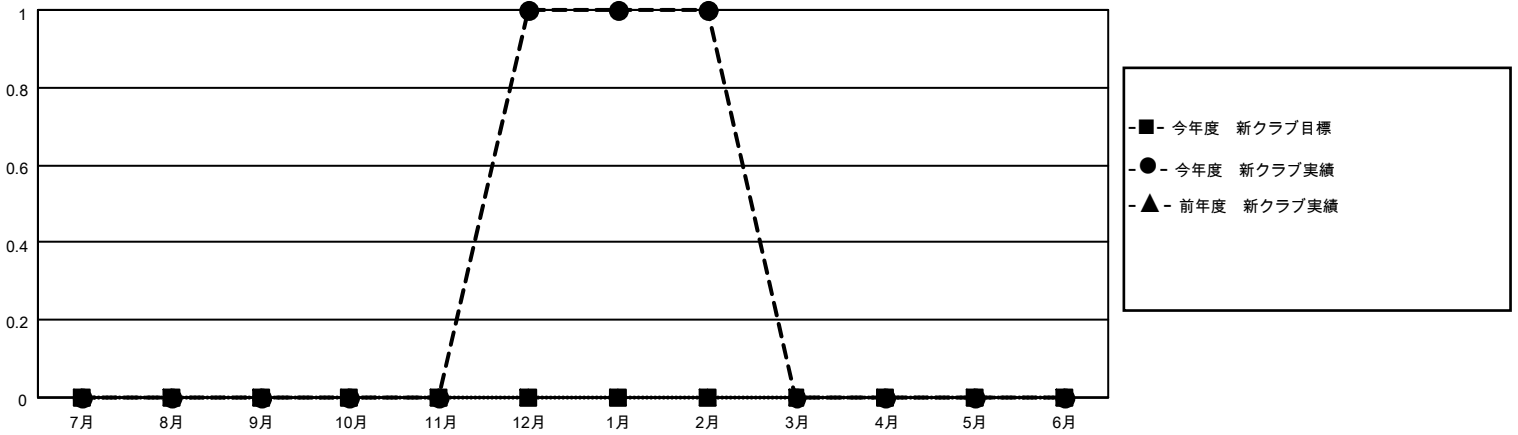

MONTHLY MEMBERSHIP PROGRESS REPORT

地域 JAPAN

District 331 C

Results as of: 2/28/2023

クラブ			
結果：2022-2023			
四半期	新クラブ目標	新クラブ	解散クラブ
7月/8月/9月	0	0	0
10月/11月/12月	0	1	0
1月/2月/3月	0	0	0
4月/5月/6月	0	0	0

名			
結果：2022-2023			
四半期	会員純増目標	会員増強実績	退会者(転籍を含む)実際
7月/8月/9月	80	44	21
10月/11月/12月	50	55	27
1月/2月/3月	20	14	10
4月/5月/6月	0	0	0

新クラブ目標及び実績累計