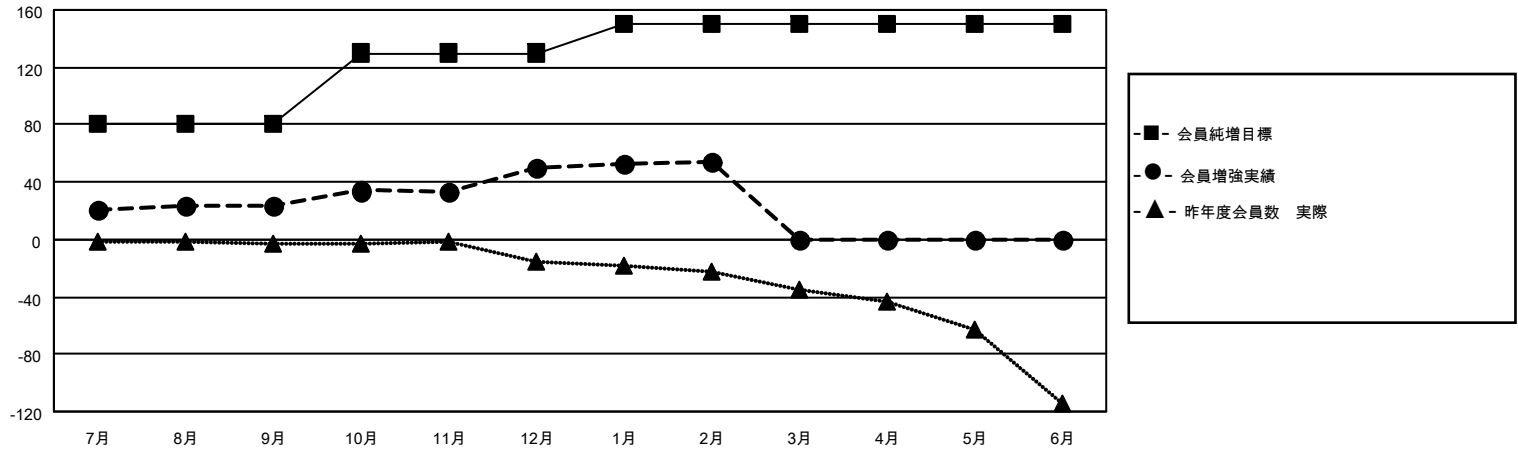

MONTHLY MEMBERSHIP PROGRESS REPORT

地域 JAPAN

District 331 C

Results as of: 2/28/2023

クラブ			
結果：2022-2023			
四半期	新クラブ目標	新クラブ	解散クラブ
7月/8月/9月	0	0	0
10月/11月/12月	0	1	0
1月/2月/3月	0	0	0
4月/5月/6月	0	0	0

名			
結果：2022-2023			
四半期	会員純増目標	会員増強実績	退会者(転籍を含む)実際
7月/8月/9月	80	44	21
10月/11月/12月	50	55	27
1月/2月/3月	20	14	10
4月/5月/6月	0	0	0

新クラブ目標及び実績累計

会員目標及び実績累計

解散クラブ: 0	34 CLUBS OF 44 一名以上の新会 員を登録	男女別	
退会者		男性	1,226 (80.66%)
物故会員 14	会員累計データを見るには、ここをクリック	女性	294 (19.34%)
クラブ解散 0		NON BINARY	0 (0.00%)
その他 44		PREFER NOT TO ANSWER	0 (0.00%)
合計 58		世帯主/家族会員合計	462
		国際会費半額の家族会員	245